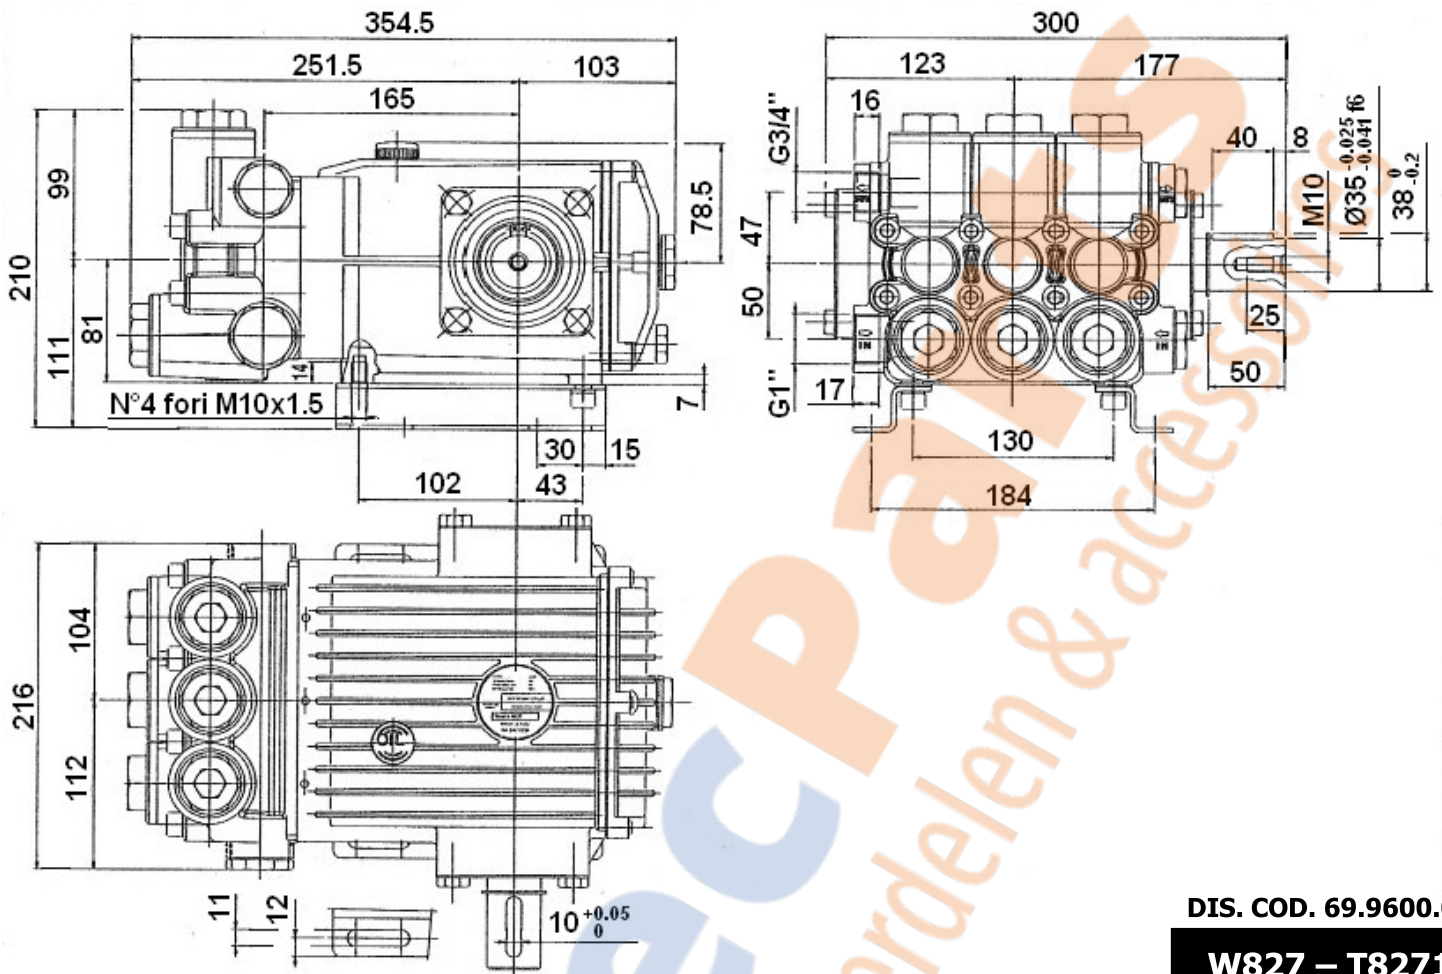

**DIMENSIONI D'INGOMBRO – OVERALL DIMENSIONS – DIMENSIONS D'ENCOMBREMENT
RAUMBEDARF – DIMENSIONES TOTALES – DIMENSÕES**

DIS. COD. 69.9600.00

W827 – T8271

DIS. COD. 69.2145.00

**WS104
TS1041
WS153
TS1531**