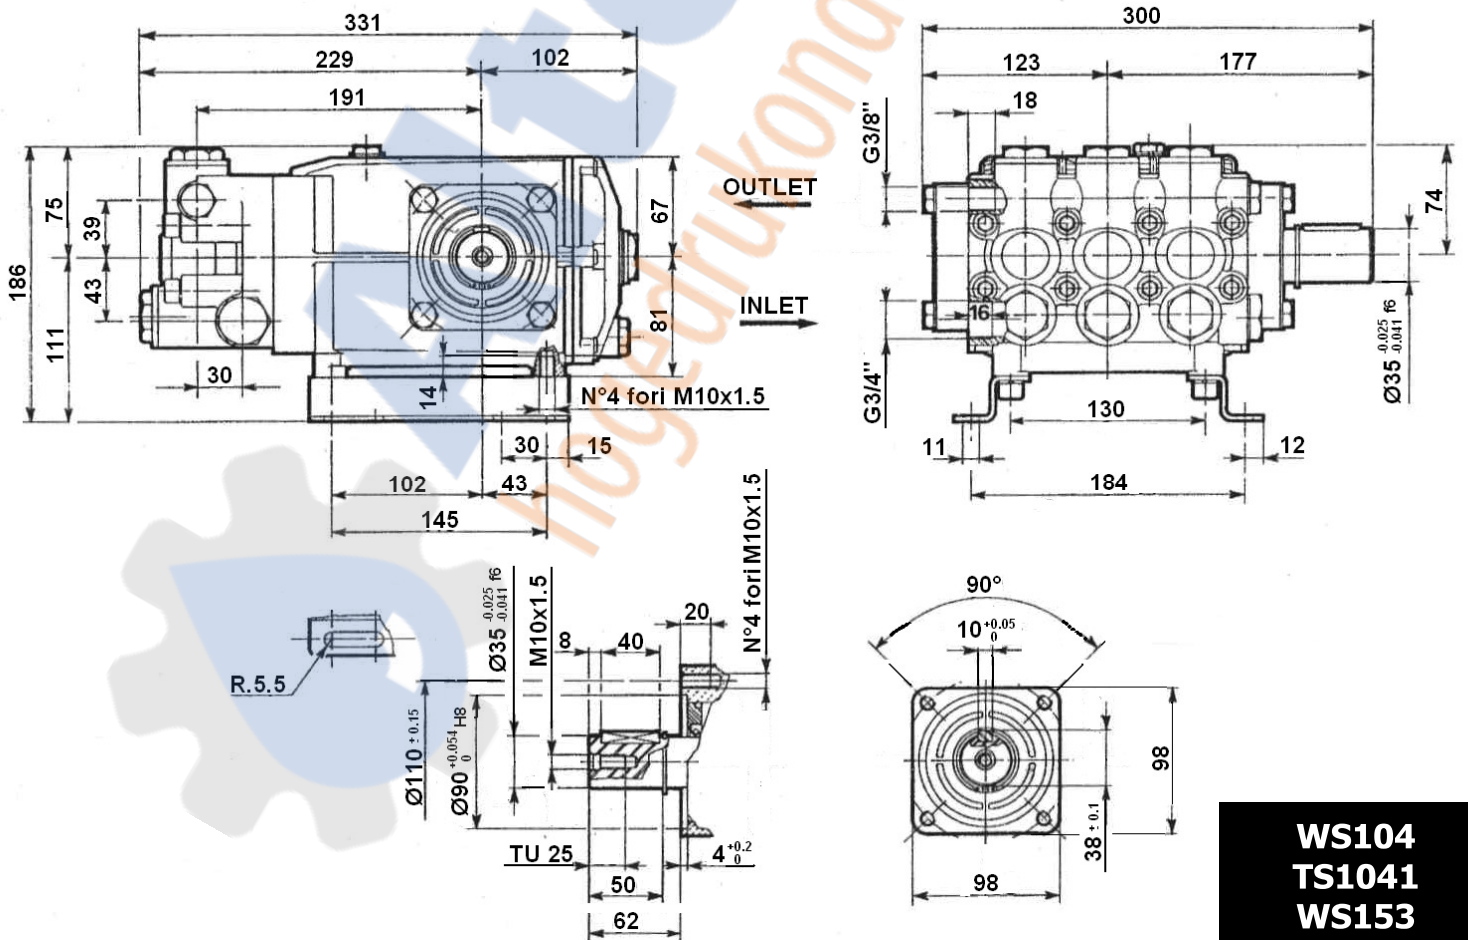

**DIMENSIONI D'INGOMBRO – OVERALL DIMENSIONS – DIMENSIONS D'ENCOMBREMENT
RAUMBEDARF – DIMENSIONES TOTALES – DIMENSÕES**

DIS. COD. 69.9600.00

W827 – T8271

DIS. COD. 69.2145.00

**WS104
TS1041
WS153
TS1531**